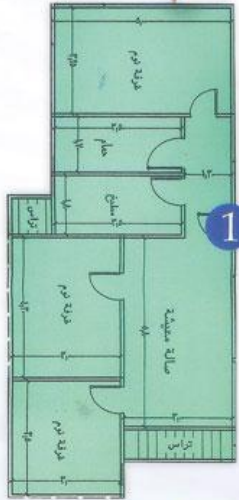

وهناك يقف برج جاميرا فلور ٢ بواجهة متميزة جدا ومساحات خرجت من اطار المساحات المصيفية الضيقة الى حيز الراحة التي توفر السكن الهادئ لكافة أفراد الأسرة بالإضافة الى المصاعد الكهربائية والأمن والحراسة والاتركم و الدش المركزى كل هذا وأكثر بأسعار وطرق سداد لاتقبل المنافسة

فقط اختار ما يناسبك من ٧ نماذج

110
m²

1

نموذج 1 - 7
المساحة: 110م

110
m²

7

مخطط المشروع

6

نموذج ٢ - ٦ المساحة: ١٢٥م

2

1

نموذج ١ - ٧
المساحة: ١١٠م

7

نموذج ٣ - ٤ المساحة: ١١٥م

نموذج ٢ - ٦ المساحة: ١٢٥م

نموذج 5

المساحة: 115م